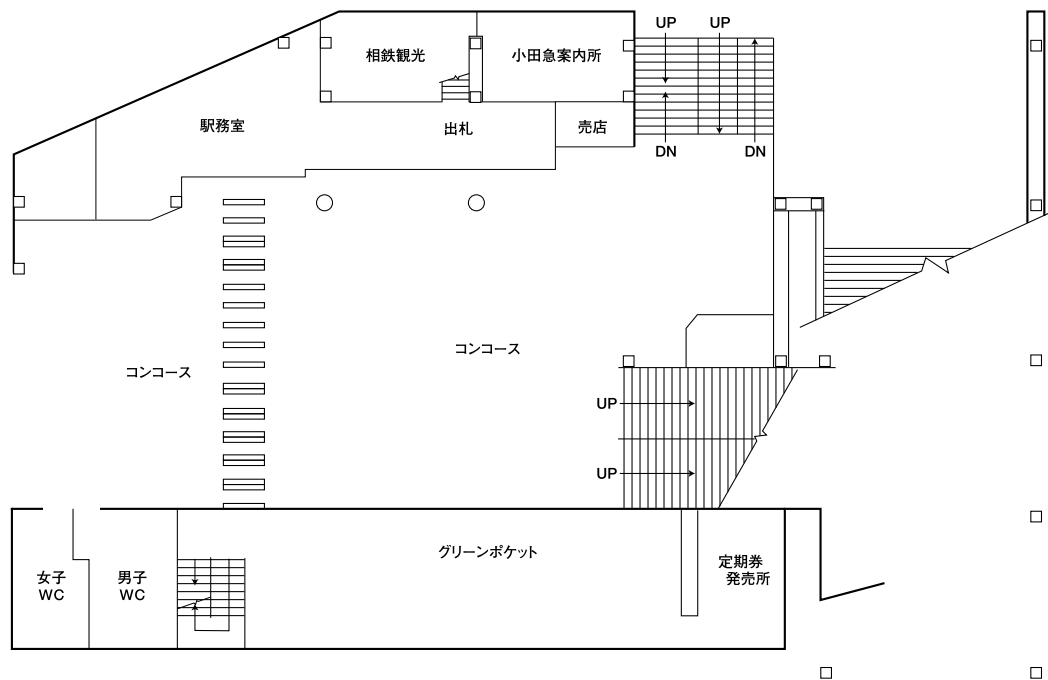

海老名駅 (B級) 118

NO	枠内寸法 H×W	掲出枚数		備 考
		B1	B2	
1	105×445	5		
2	105×445	5		
3	105×439	5		ホーム売店側面
合 計		15		

← 至横浜