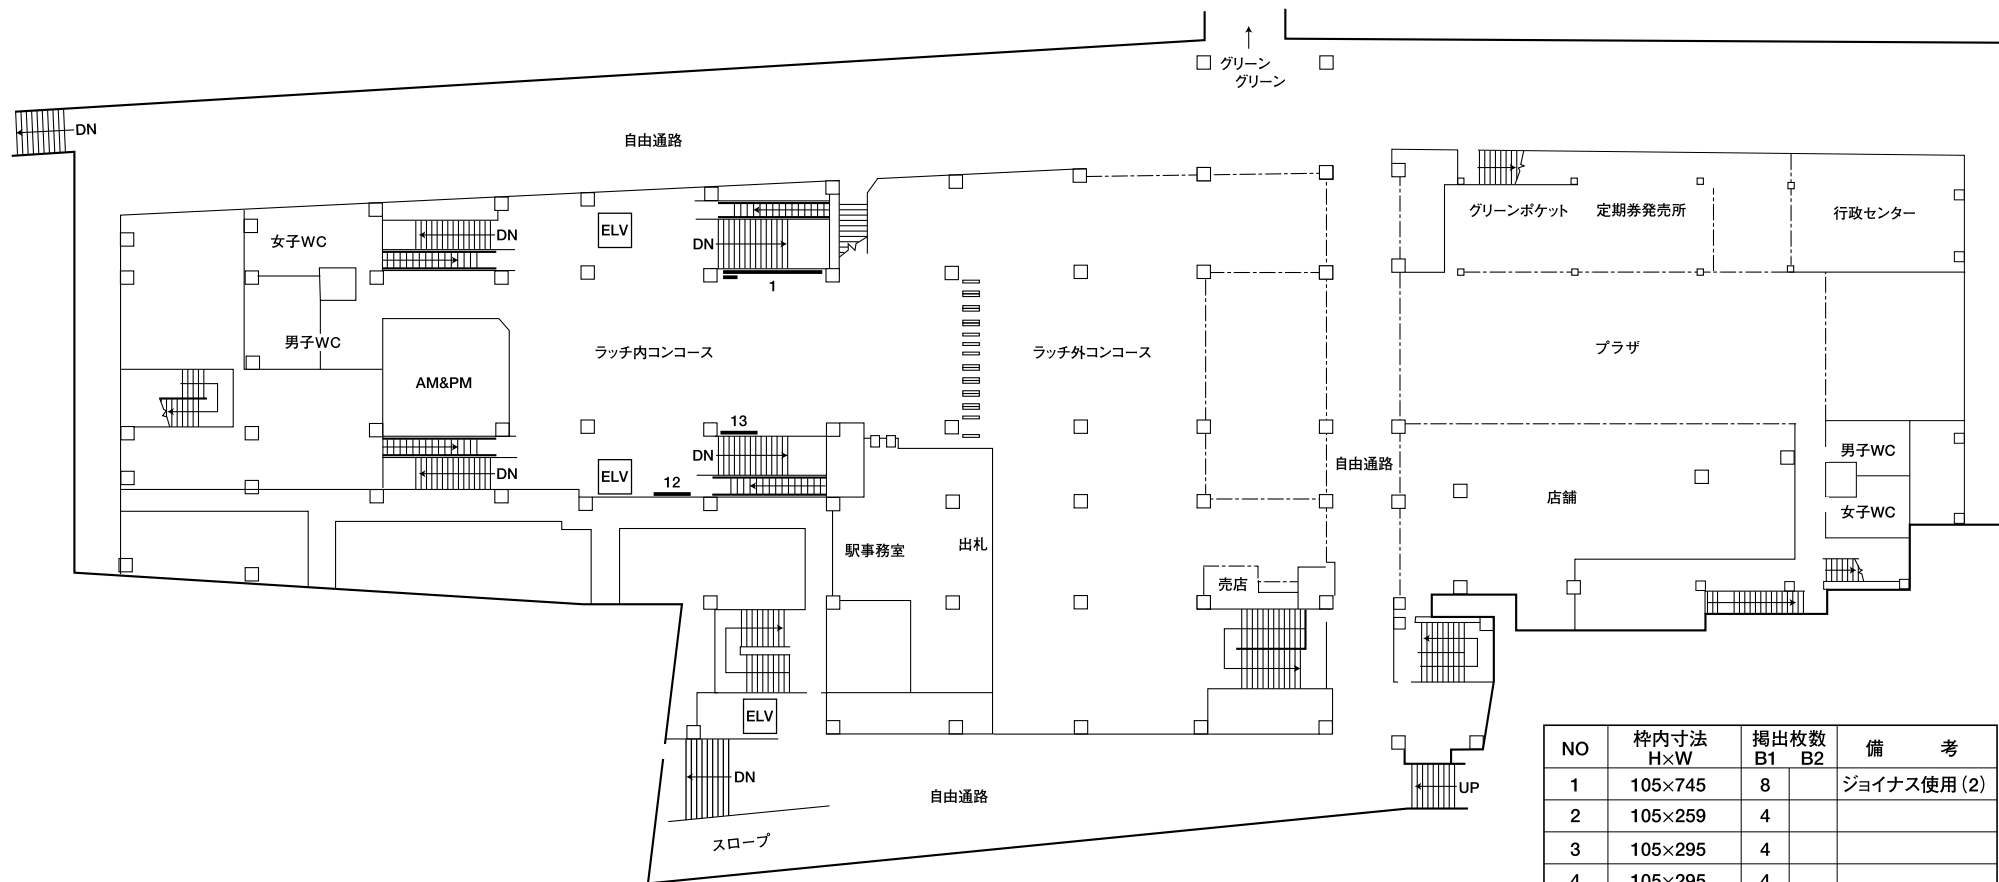

二俣川駅(A)110

NO	枠内寸法 H×W	掲出枚数		備 考
		B1	B2	
1	105×745	8		ジョイナス使用(2)
2	105×259	4		
3	105×295	4		
4	105×295	4		
5	105×295	4		
6	105×295	4	○	
7	105×295	4	○	
8	105×295	4		
9	105×295	4		
10	104×240	3		
11	104×240	3		
12	106×296	4		
13	107×302			フレコミボード
合 計		49		