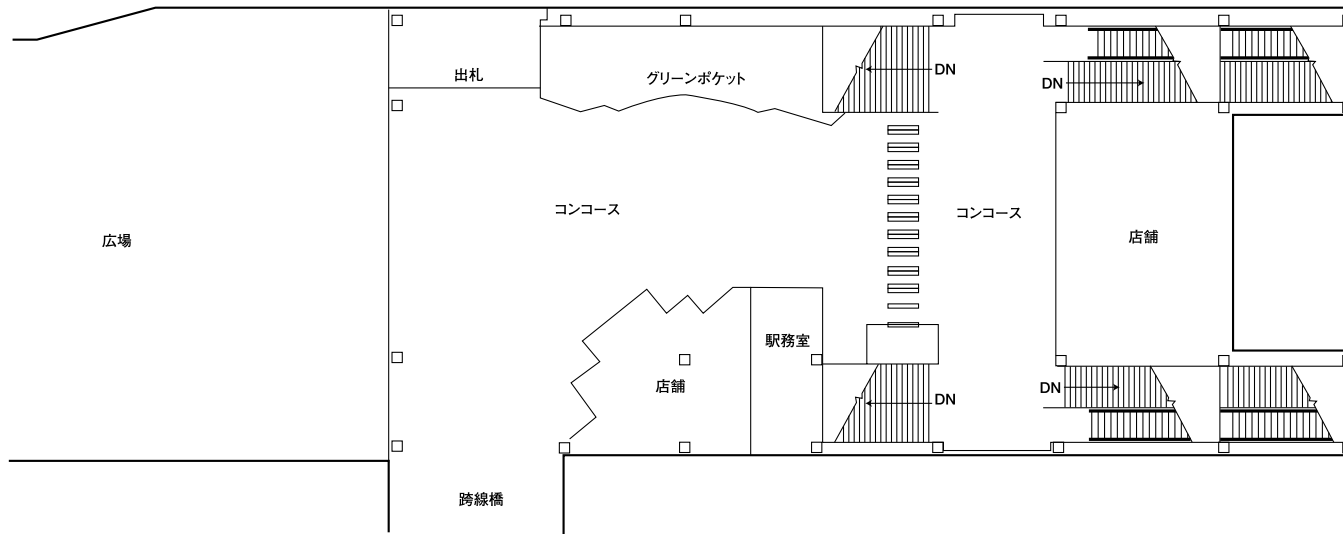

# 三ツ境駅(B級)112

NO	枠内寸法 H×W	掲出枚数		備 考
		B1	B2	
1	105×395	5		
2	105×395	5		
3	105×225	3		
4	105×525	7		
5	105×222	3		
6	105×396	5		
7	105×515	7		
8	105×787		○	
9	105×595	5		
10	107×302			フレコミボード
合 計		53		