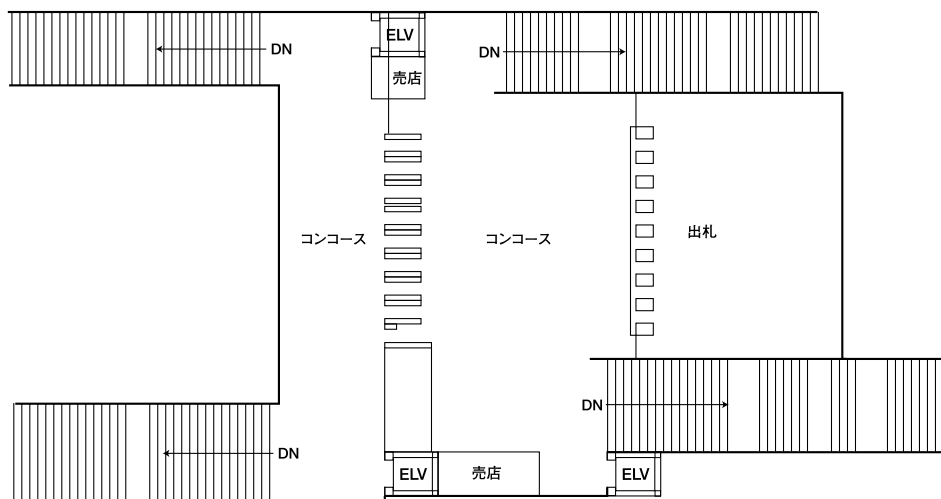

# 鶴ヶ峰駅 (B級) 109

NO	枠内寸法 H×W	掲出枚数 B1 B2	備 考
4	1125×3750	4	
5	105×515	7	
9	114×444	6	
10	106×302		フレコミボード
11	1125×3000	4	
合 計		21	